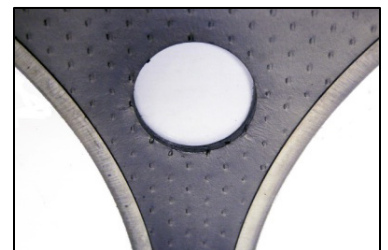

## Neue Wartungskits für C13

Neue IPD Wartungskits und Zylinderbausätze sind jetzt für C13 verfügbar, mit dem zweiteiligen reibgeschweißten Stahlkolben (zum Patent angemeldet).

- Exklusives **IPDSteel®** Kolben-Design (zum Patent angemeldet)
- Für mehr Kraft und Härte konstruiert und hitzebehandelt
- Spezielle Phosphat- und Grafitbeschichtungen zur Korrosionsbeständigkeit und zur besseren Gleitfähigkeit
- Die technischen Daten basieren auf OE-Designs

### C13 Wartungskits & Zylindersätze

- In-Rahmen- & Außer-Rahmen-Wartungskits
- Die Kits enthalten IPD 2-teilige reibgeschweißte Kolben (zum Patent angemeldet)
- Die Kits sind mit OE Style MLS (Mehrlagenstahl) oder mit IPD Style Zylinderkopfdichtungen aus Verbundwerkstoffen erhältlich